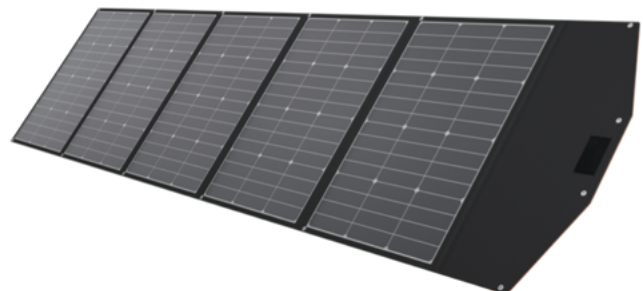

- ☑ ソーラーパネルは希望する仕様へのカスタマイズが可能です。
- ☑ ソーラーパネルを連結することで充電時間の短縮が可能です。

折り畳み時

TLSSL-150S

展開時

TLSSL-250S

TLSSL-400S

機種別仕様一覧

製品名	タメルラボ .1000N	タメルラボ .2000N	タメルラボ .3000N	タメルラボ .6000N	タメルラボ .12000N
標準価格 (税抜)	429,000 円	638,000 円	1,188,000 円	1,628,000 円	2,800,000 円
外形寸法	H415 × W335 × D180 mm		H554 × W358 × D232 mm		H554 × W358 × D329 mm
重量	9.5 Kg	16 Kg	23 Kg	35 Kg	60 Kg
電池種類	リチウムイオン電池				
蓄電容量	1,036 Wh	2,072 Wh	3,108 Wh	6,216 Wh	12,432 Wh
出力端子	AC100V × 2 口、DC12V × 1 口、USB 端子 (QC3.0 × 1 口、PD × 1 口) ※AC100V を AC200V 変更可能				
定格出力	1000 W	2000 W	3000 W	3000 W	3000 W
充電時間 (AC100V)	約 2 時間	約 4 時間	約 5.5 時間	約 10 時間	約 11 時間
ソーラーパネル充電最大入力	800 W		1600 W		
自然放電率	約 20% / 年				
稼働環境条件	-20°C ~ 60°C				
充放電サイクル	2000回 (減衰率 30%)				
耐用年数 / 保証期間	7 年				