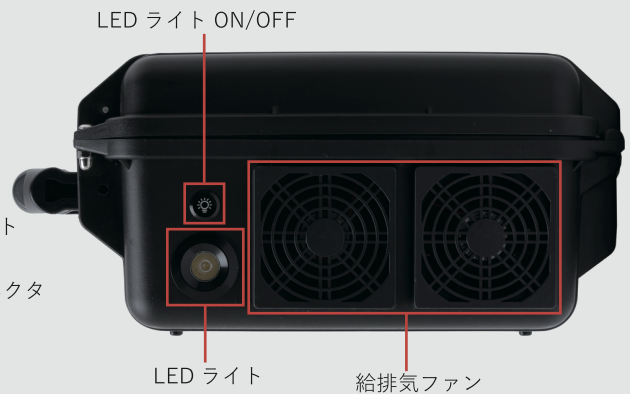

タメルラボ. Nシリーズ (TL-1000N / TL-2000N)

持ち運びが便利なアタッシュケース型の大容量・超軽量ポータブル蓄電池

TL-1000N

電池容量 **1036 Wh**

AC 定格出力 1000W
AC100V / DC12V / USB5V

TL-2000N

電池容量 **2072 Wh**

AC 定格出力 2000W
AC100V / DC12V / USB5V

製品特長

工事現場・撮影現場・イベント関連・アウトドアなど
簡易的に電源を必要とするシーンで大活躍する製品です。
軽量性・安全性に優れ「誰でも・どこにでも」持ち運びが可能となり
場所を選ばず充電スポットを生み出すことができます。

操作面

裏面