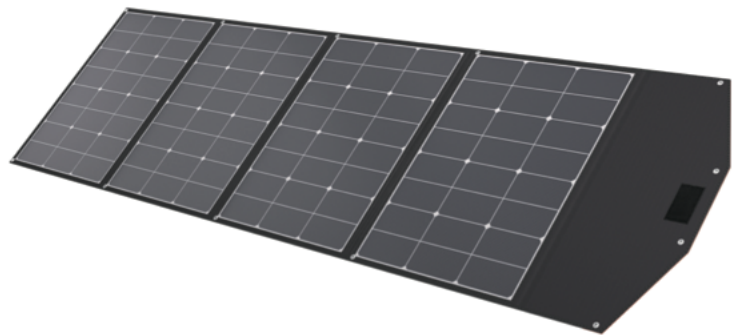

- ☑ ソーラーパネルは希望する仕様へのカスタマイズが可能です。
- ☑ ソーラーパネルを連結することで充電時間の短縮が可能です。

折り畳み時

TLSSL-150S

展開時

TLSSL-250S

TLSSL-400S

機種別仕様一覧

製品名	タメルラボ .1000N	タメルラボ .2000N	タメルラボ .3000N	タメルラボ .6000N	タメルラボ .12000N
標準価格 (税抜)	429,000 円	638,000 円	1,188,000 円	1,628,000 円	2,800,000 円
外形寸法	H415 × W335 × D180 mm		H554 × W358 × D232 mm		H554 × W358 × D329 mm
重量	9.5 Kg	16 Kg	23 Kg	35 Kg	60 Kg
電池種類	リチウムイオン電池				
蓄電容量	1,036 Wh	2,072 Wh	3,108 Wh	6,216 Wh	12,432 Wh
出力端子	AC100V × 2 口、DC12V × 1 口、USB 端子 (QC3.0 × 1 口、PD × 1 口) ※AC100V を AC200V 変更可能				
定格出力	1000 W	2000 W	3000 W	3000 W	3000 W
充電時間 (AC100V)	約 2 時間	約 4 時間	約 5.5 時間	約 10 時間	約 11 時間
ソーラーパネル充電最大入力	800 W		1600 W		
自然放電率	約 20% / 年				
稼働環境条件	-20°C ~ 60°C				
充放電サイクル	2000回 (減衰率 30%)				
耐用年数 / 保証期間	7 年				