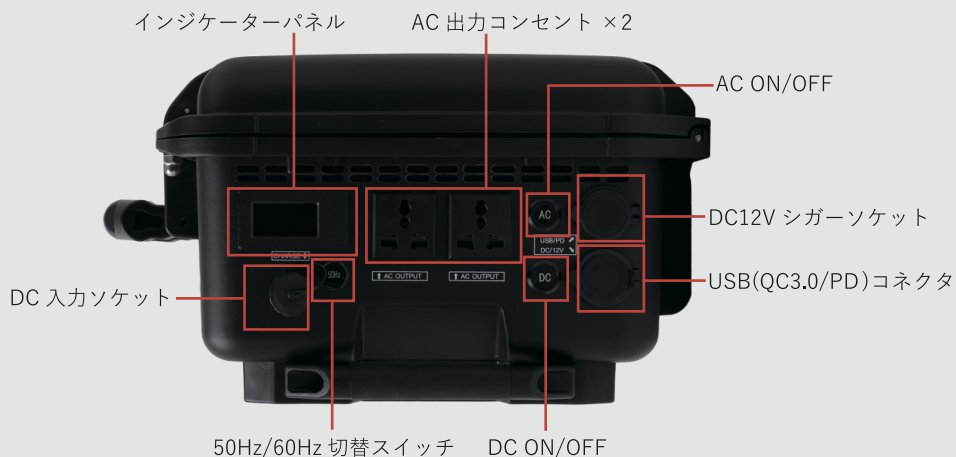

タメルラボ. Nシリーズ (TL-3000N / TL-6000N)

キャリーケース型で大容量電源もスムーズに持ち運び可能

TL-3000N

電池容量 **3108 Wh**

AC 定格出力 3000W

AC100V / DC12V / USB5V

TL-6000N

電池容量 **6216 Wh**

AC 定格出力 3000W

AC100V / DC12V / USB5V

製品特長

大規模災害や長時間停電を想定した防災対策の必需品です。「有事の電源確保」を目的に自治体・自衛隊・企業・病院学校など安全性を重視するお客様に多く導入頂く製品です。大容量ながらコンパクトかつ軽量なので持ち運びが便利でスペースもとりません。

操作面