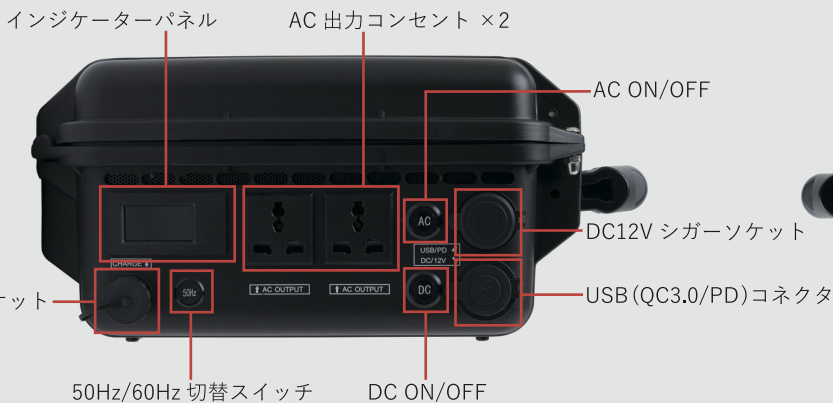

タメルラボ. Nシリーズ (TL-1000N / TL-2000N)

持ち運びが便利なアタッシュケース型の大容量・超軽量ポータブル蓄電池

TL-1000N

電池容量 **1036 Wh**

AC 定格出力 1000W
AC100V / DC12V / USB5V

TL-2000N

電池容量 **2072 Wh**

AC 定格出力 2000W
AC100V / DC12V / USB5V

製品特長

工事現場・撮影現場・イベント関連・アウトドアなど
簡易的に電源を必要とするシーンで大活躍する製品です。
軽量性・安全性に優れ「誰でも・どこにでも」持ち運びが可能となり
場所を選ばず充電スポットを生み出すことができます。

操作面

裏面