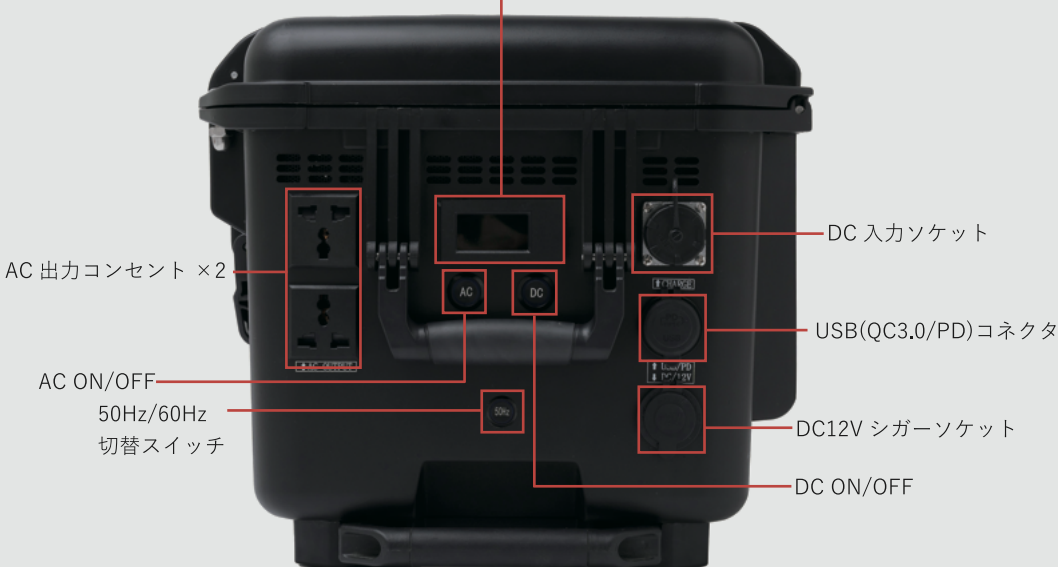

操作面

インジケータパネル