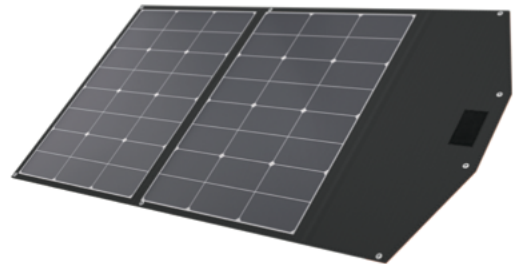

操作面

インジケータパネル

キャリーハンドル引き出し時

TLSSL-S シリーズ

製品名	TLSSL-150S	TLSSL-250S	TLSSL-400S
標準価格 (税抜)	100,000 円	189,000 円	222,000 円
外形寸法 < 折り畳み時 >	W720 × D545 × H40 mm	W700 × D535 × H50 mm	W715 × D485 × H90 mm
外形寸法 < 展開時 >	W1395 × D720 × H15 mm	W2435 × D700 × H15 mm	W3124 × D715 × H15 mm
重量	4.8Kg	8Kg	11Kg
発電量	150 W	250 W	400 W

- ☑ ソーラーパネルは希望する仕様へのカスタマイズが可能です。
- ☑ ソーラーパネルを連結することで充電時間の短縮が可能です。

折り畳み時

TLSSL-150S

展開時

TLSSL-250S

TLSSL-400S

機種別仕様一覧

製品名	タメルラボ .1000N	タメルラボ .2000N	タメルラボ .3000N	タメルラボ .6000N	タメルラボ .12000N
標準価格 (税抜)	429,000 円	638,000 円	1,188,000 円	1,628,000 円	2,800,000 円
外形寸法	H415 × W335 × D180 mm		H554 × W358 × D232 mm		H554 × W358 × D329 mm
重量	9.5 Kg	16 Kg	23 Kg	35 Kg	60 Kg
電池種類	リチウムイオン電池				
蓄電容量	1,036 Wh	2,072 Wh	3,108 Wh	6,216 Wh	12,432 Wh
出力端子	AC100V × 2 口、DC12V × 1 口、USB 端子 (QC3.0 × 1 口、PD × 1 口) ※AC100V を AC200V 変更可能				
定格出力	1000 W	2000 W	3000 W	3000 W	3000 W
充電時間 (AC100V)	約 2 時間	約 4 時間	約 5.5 時間	約 10 時間	約 11 時間
ソーラーパネル充電最大入力	800 W		1600 W		
自然放電率	約 20% / 年				
稼働環境条件	-20°C ~ 60°C				
充放電サイクル	2000回 (減衰率 30%)				
耐用年数 / 保証期間	7 年				