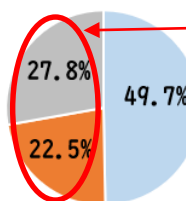

■参加方法

イベント開催日時に特設サイトからアクセスし視聴

<参考：2月開催時の実績>

①対面の説明会と比べ**約11倍**の参加者!

<H31.3月開催合説>

|社あたり平均訪問者数

約5.5名

<R2.2月開催WEB合説>

|社あたり平均視聴者数

約63.7名
約11倍!!

②佐賀以外の求職者も**幅広く**参加

参加者居住地

県外居住の求職者が5割

- ・居住地の制約を受けない!!
 - ・求職者に経済的負担なし!!
 - ・県内企業のPRとして格好の場
- ⇒求職者・企業 双方にメリット

● 佐賀県内 ● 九州(佐賀除く) ● 九州以外

本件に関する『報道関係の方』からのお問い合わせ先